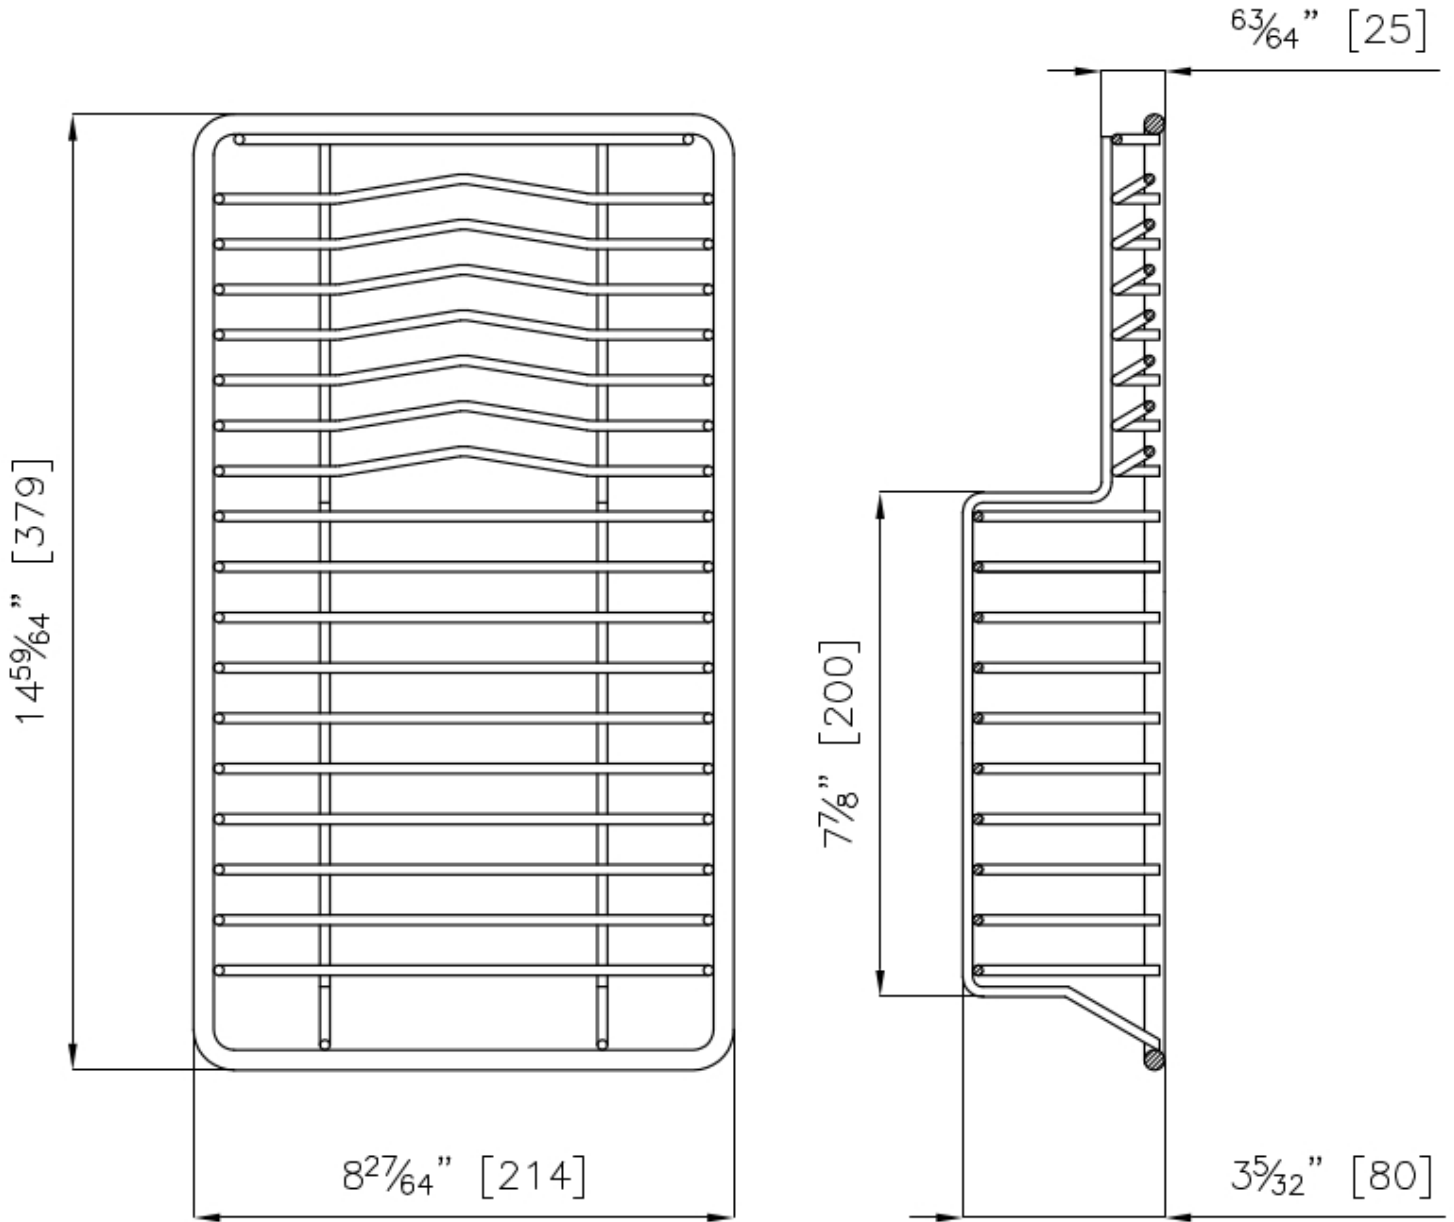

Cestello portapiatti inox

Accessori e Complementi

Codice: 8100 303

DETTAGLI

Note prodotto

ATTENZIONE

Su alcuni modelli di lavello è utilizzabile solo in combinazione con l'accessorio 8644101

Accessori lavelli

Scolapiatti

Dimensioni

21,4x37,9 cm

DATI TECNICI

ACCESSORI OPZIONALI

Finalmente, living outdoor