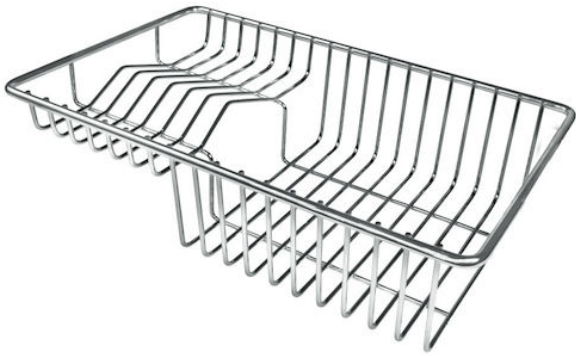

Cestello portapiatti inox

Accessori e Complementi

Codice: 8100 303

DETTAGLI

Note prodotto

ATTENZIONE

Su alcuni modelli di lavello è utilizzabile solo in combinazione con l'accessorio 8644101

Accessori lavelli

Scolapiatti

Dimensioni

21,4x37,9 cm

DATI TECNICI

ACCESSORI OPZIONALI

Finalmente, living outdoor